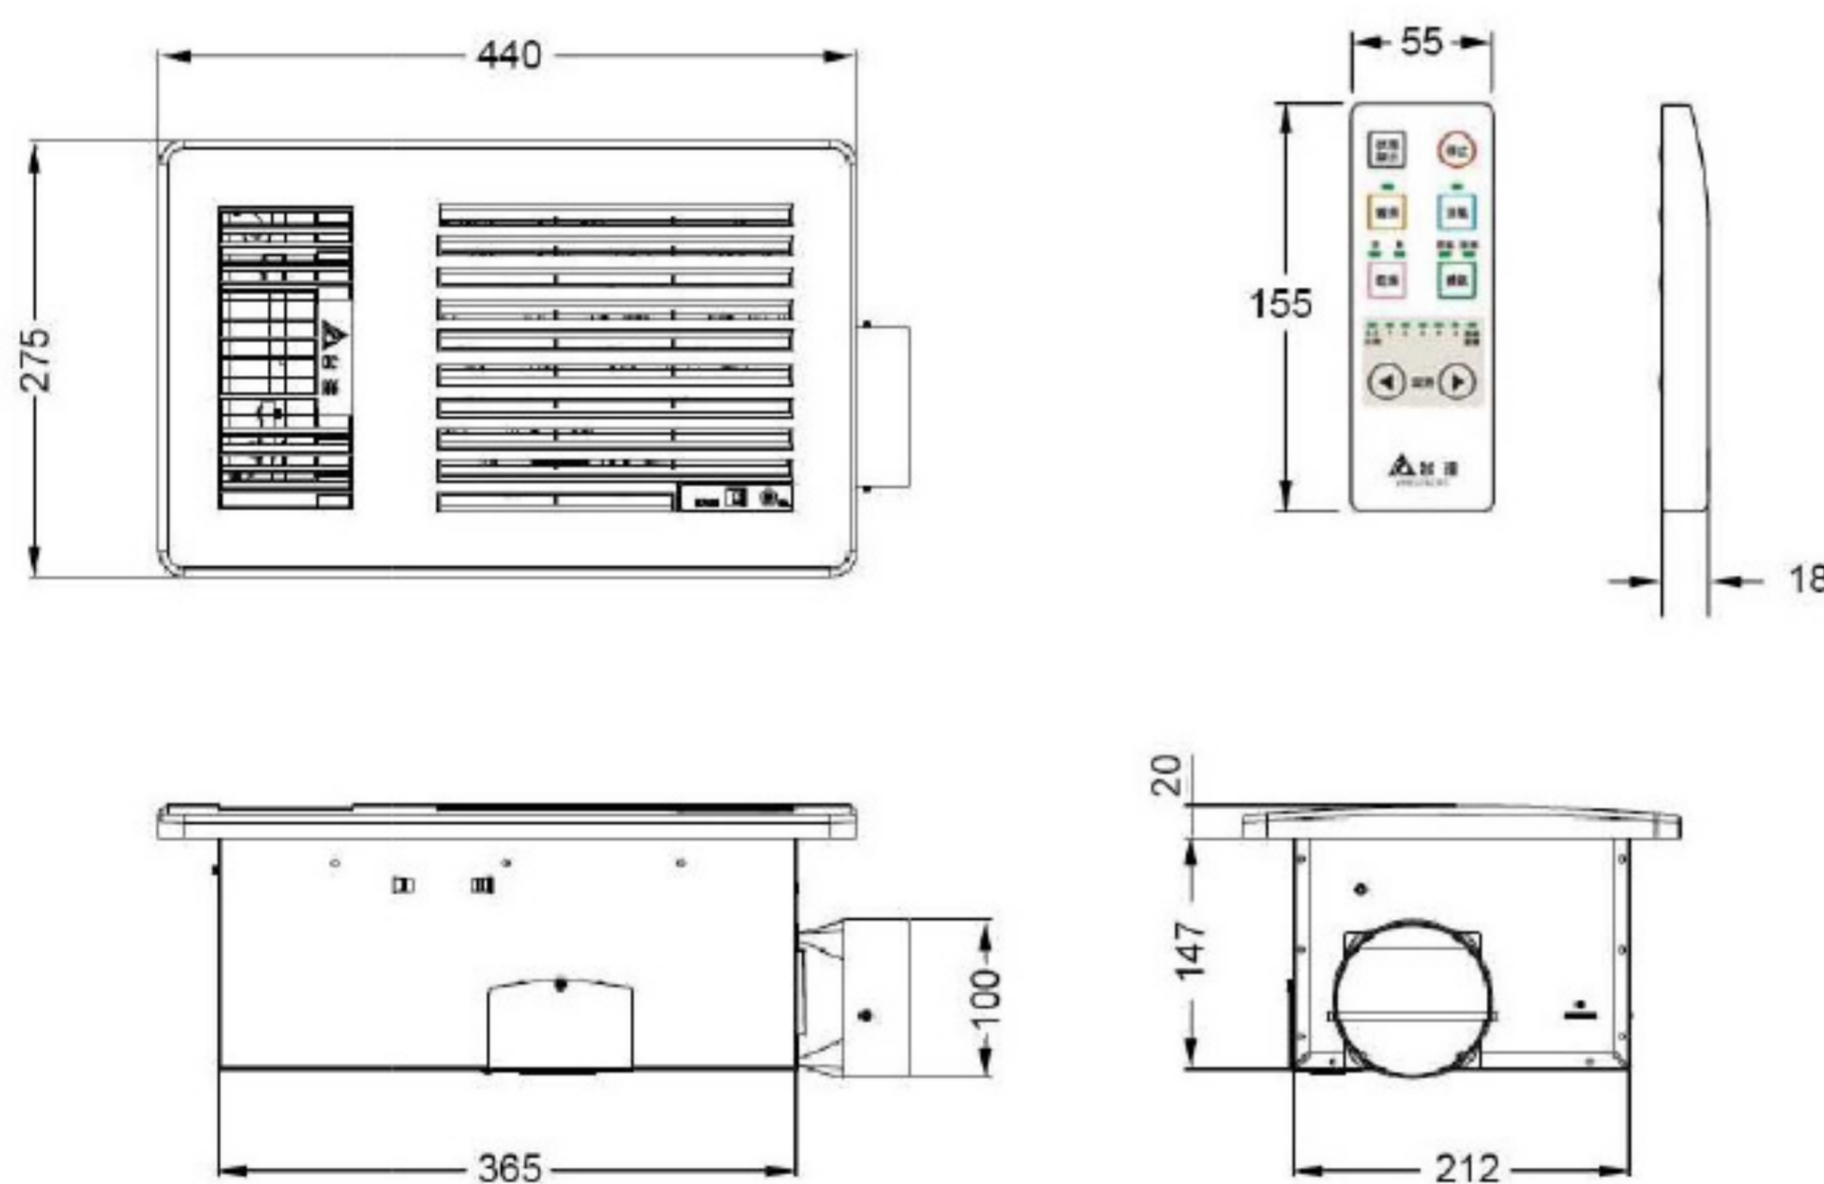

VHB37ACRT (110V) VHB37BCRT (220V)

無線遙控型

安裝尺寸 375 x 220 mm

防水防塵遙控器 (IP67)

- 暖房 / 涼風
乾燥 / 換氣
- 省電直流
無刷馬達
- 六重
安全防護
- 六段定時
使用方便
- 雙風扇
循環設計
- 全機
三年保固

尺寸圖

單位：mm

換氣風壓風量曲線圖

規格表

功能	循環最大風量 (CMH)	循環最大靜壓 (PA)	換氣最大風量 (CMH)	換氣最大靜壓 (PA)	噪音 (dBA)	馬達消耗功率 (Watt)	加熱器消耗功率 (Watt)
暖風	150	150	60	60	48	21	1300
涼風	150	150	60	60	48	21	-
乾燥	熱	150	150	150	49	25	1300
	涼	150	150	150	49	25	-
換氣	強排	-	-	150	45	15	-
	節能	-	-	100	36	6	-

安裝尺寸：375 x 220 x 150 mm 出風口尺寸：4"(100mm) 產品重量：5.0KG 使用電源：110V/60Hz

- 最大風量是在靜壓為0時的數值，最大靜壓是在風量為0時的數值。
- 噪音量測在半無響室中進行，量測點於進氣口的1米處。
- 規格皆在額定電源下的數值，若有變動，將不另行通知。