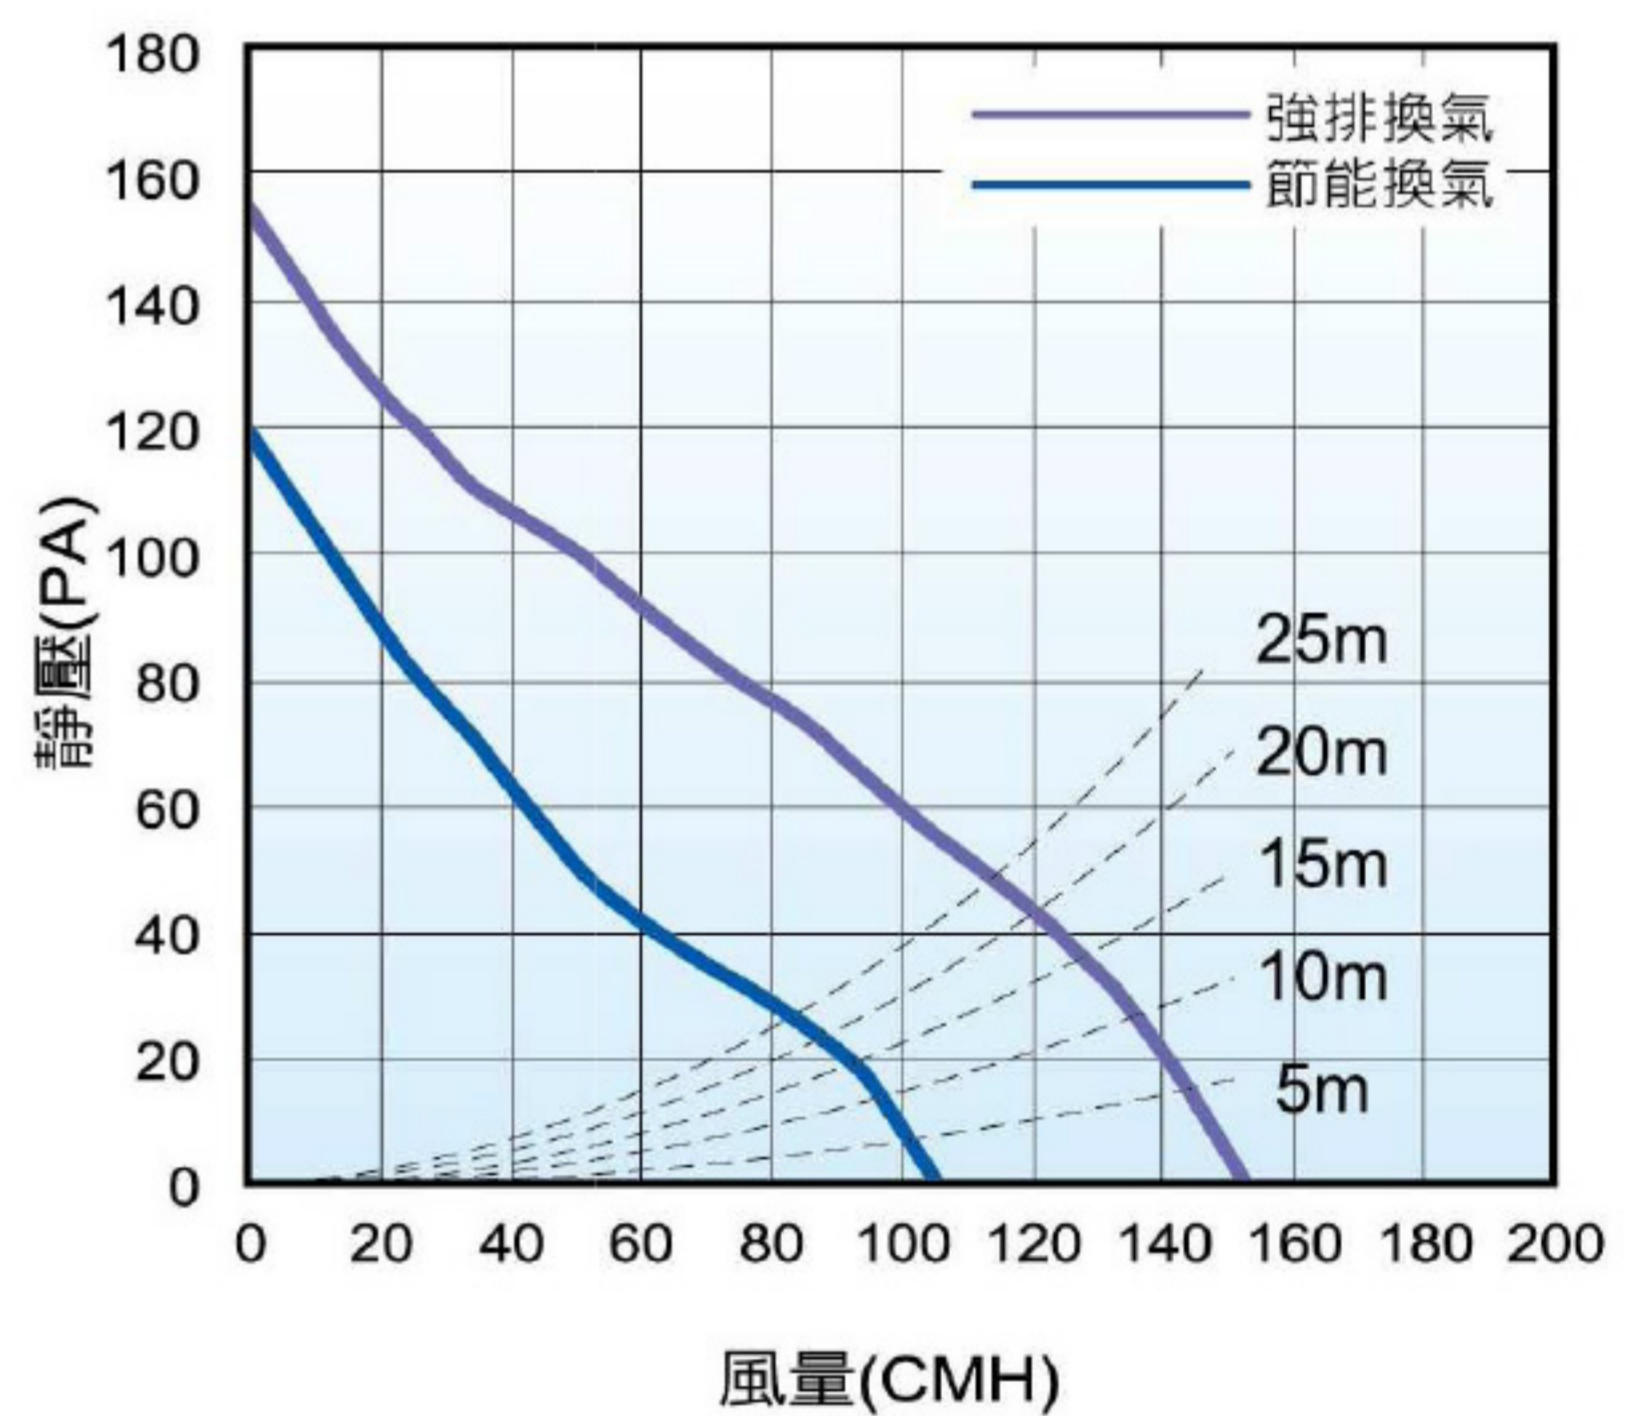

VHB37ACRT (110V) VHB37BCRT (220V)

無線遙控型

安裝尺寸 375 x 220 mm

防水防塵遙控器 (IP67)

- 暖房 / 涼風
乾燥 / 換氣
- 省電直流
無刷馬達
- 六重
安全防護
- 六段定時
使用方便
- 雙風扇
循環設計
- 全機
三年保固

尺寸圖

單位：mm

換氣風壓風量曲線圖

規格表

功能	循環最大風量 (CMH)	循環最大靜壓 (PA)	換氣最大風量 (CMH)	換氣最大靜壓 (PA)	噪音 (dBA)	馬達消耗功率 (Watt)	加熱器消耗功率 (Watt)
暖風	150	150	60	60	48	21	1300
涼風	150	150	60	60	48	21	-
乾燥	熱	150	150	150	49	25	1300
	涼	150	150	150	49	25	-
換氣	強排	-	-	150	45	15	-
	節能	-	-	100	36	6	-

安裝尺寸：375 x 220 x 150 mm 出風口尺寸：4"(100mm) 產品重量：5.0KG 使用電源：110V/60Hz

- 最大風量是在靜壓為0時的數值，最大靜壓是在風量為0時的數值。
- 噪音量測在半無響室中進行，量測點於進氣口的1米處。
- 規格皆在額定電源下的數值，若有變動，將不另行通知。