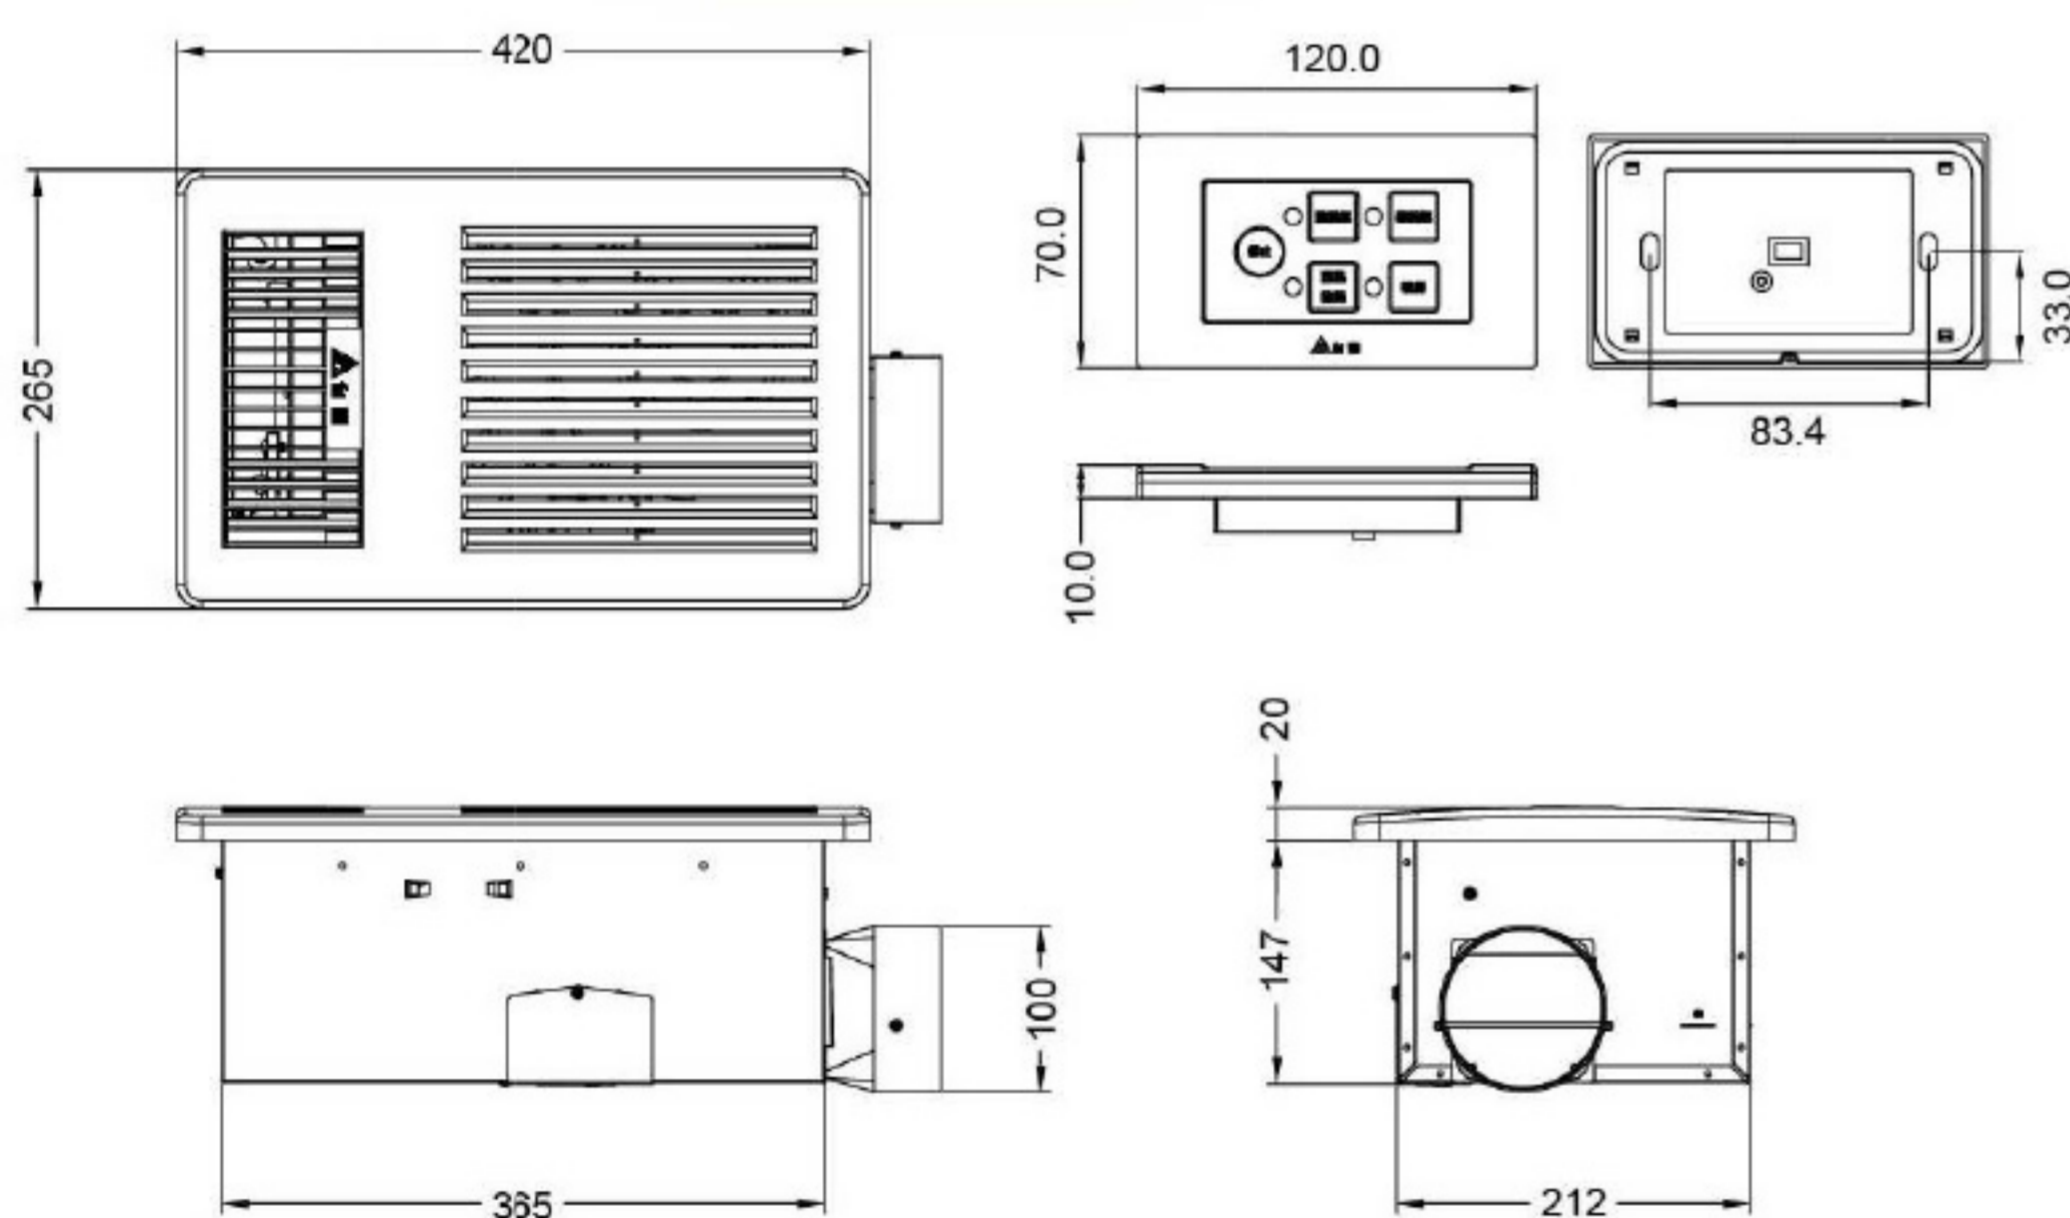

VHB37ACT (110V)

單聯線控型

安裝尺寸 375 x 220 mm

單聯線控面板

- 暖房 / 涼風乾燥
強換氣 / 弱換氣
- 省電直流
無刷馬達
- 六重
安全防護
- 暖房內建
三小時定時
- 雙風扇
循環設計
- 全機
三年保固

尺寸圖

單位：mm

換氣風壓風量曲線圖

規格表

功能	循環最大風量 (CMH)	循環最大靜壓 (PA)	換氣最大風量 (CMH)	換氣最大靜壓 (PA)	噪音 (dBA)	馬達消耗功率 (Watt)	加熱器消耗功率 (Watt)
暖風	150	150	60	60	48	21	1300
涼風乾燥	150	150	150	150	49	25	-
換氣	強	-	150	150	45	15	-
	弱	-	100	120	36	6	-

安裝尺寸：375 x 220 x 150 mm 出風口尺寸：4"(100mm) 產品重量：5.0KG 使用電源：110V/60Hz