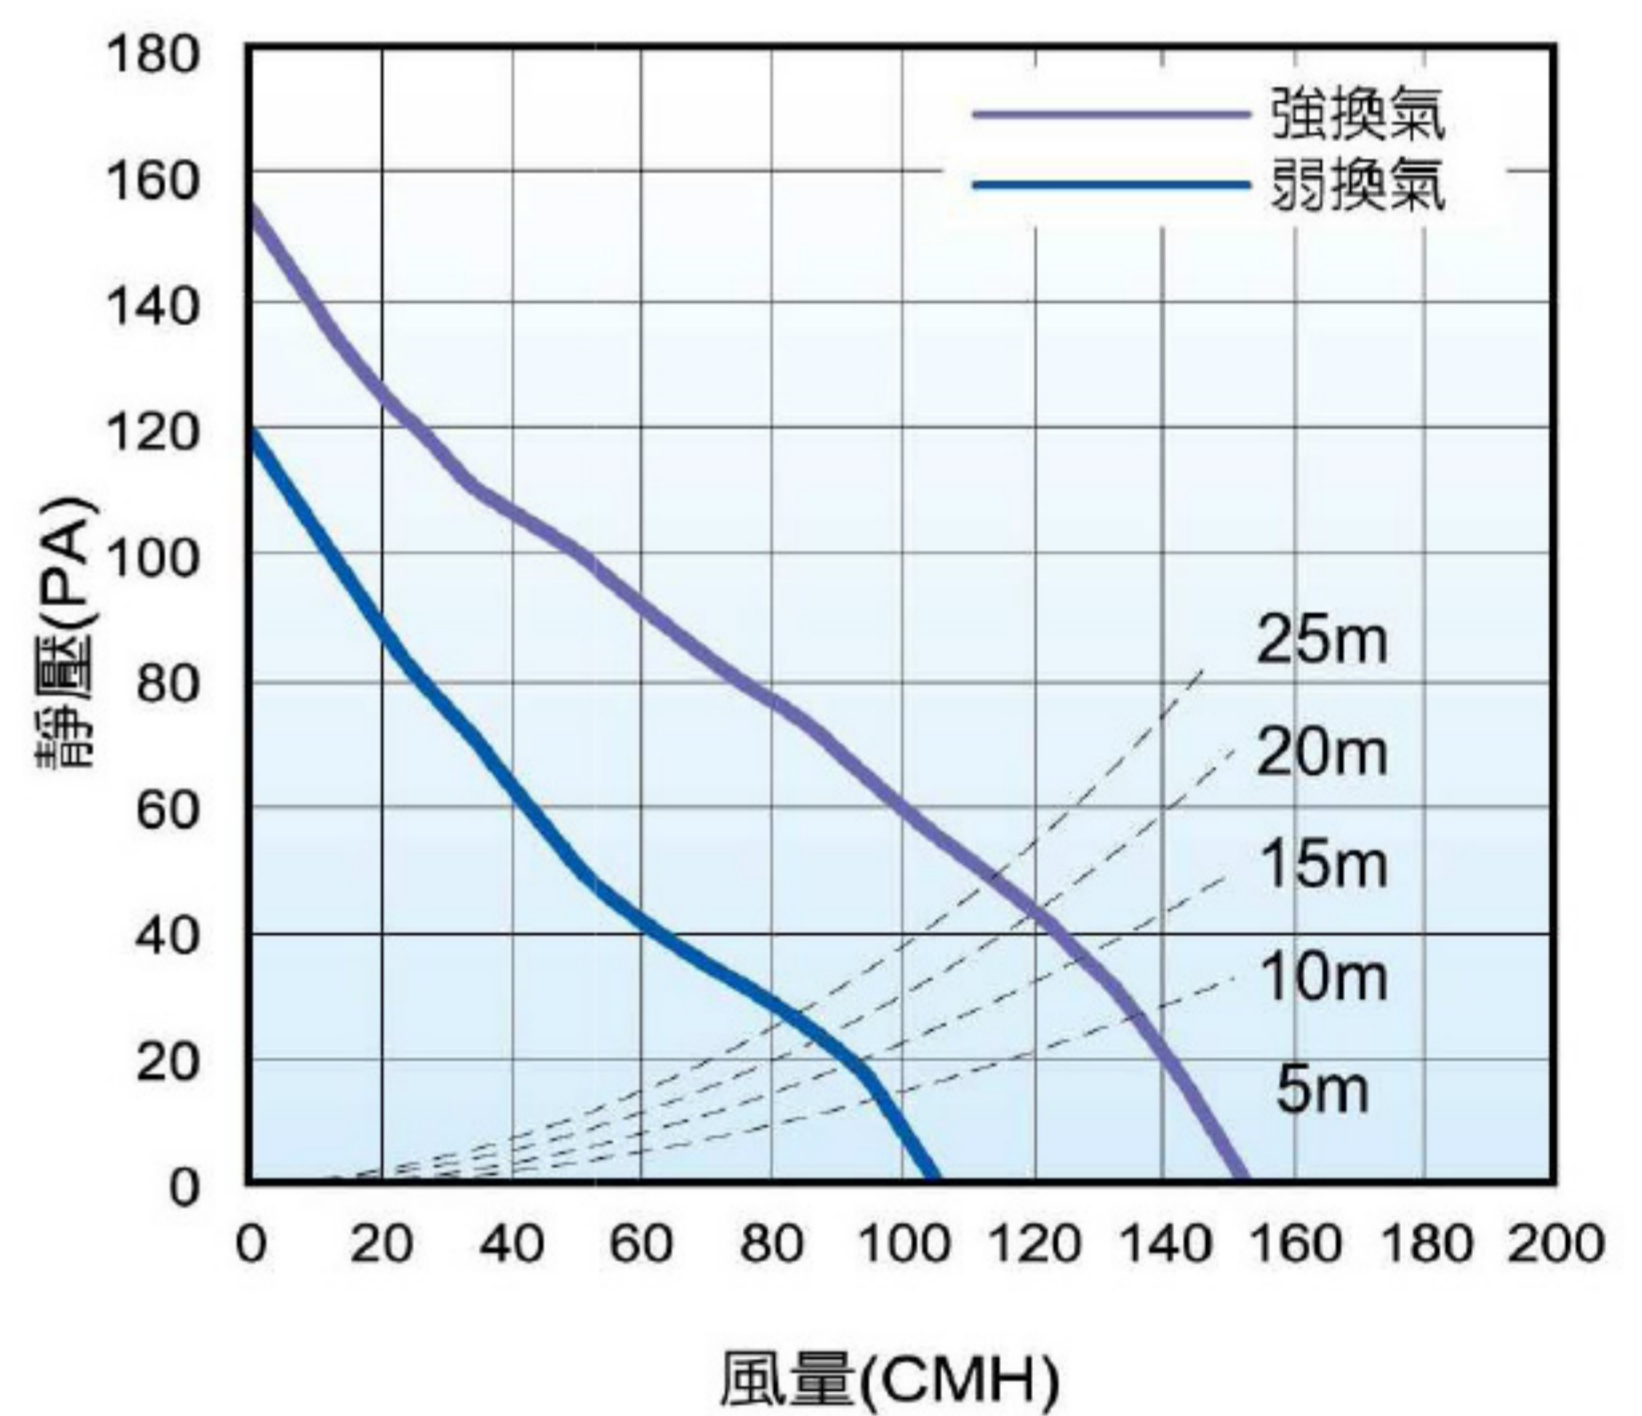

VHB37ACT (110V)

單聯線控型

安裝尺寸 375 x 220 mm

單聯線控面板

- 暖房 / 涼風乾燥
強換氣 / 弱換氣
- 省電直流
無刷馬達
- 六重
安全防護
- 暖房內建
三小時定時
- 雙風扇
循環設計
- 全機
三年保固

尺寸圖

單位：mm

換氣風壓風量曲線圖

規格表

功能	循環最大風量 (CMH)	循環最大靜壓 (PA)	換氣最大風量 (CMH)	換氣最大靜壓 (PA)	噪音 (dBA)	馬達消耗功率 (Watt)	加熱器消耗功率 (Watt)
暖風	150	150	60	60	48	21	1300
涼風乾燥	150	150	150	150	49	25	-
換氣	強	-	150	150	45	15	-
	弱	-	100	120	36	6	-

安裝尺寸：375 x 220 x 150 mm 出風口尺寸：4"(100mm) 產品重量：5.0KG 使用電源：110V/60Hz

- 最大風量是在靜壓為0時的數值，最大靜壓是在風量為0時的數值。
- 噪音量測在半無響室中進行，量測點於進氣口的1米處。
- 規格皆在額定電源下的數值，若有變動，將不另行通知。